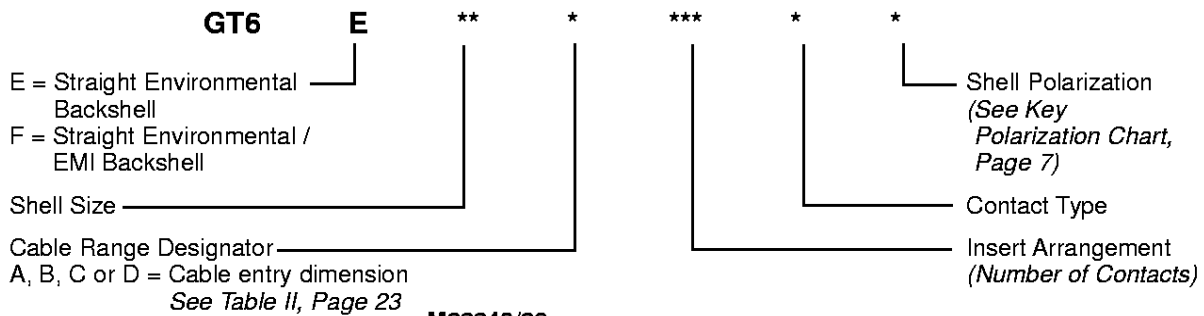

PLUG, STRAIGHT ADAPTER ASSEMBLY FOR JACKETED CABLE ONLY

SAMPLE CATALOG NUMBER

To complete catalog number,
see detailed part number breakdown, pages 9 and 10.

M28840/26
GT6E, GT6F } Plug, Straight Adapter Assembly for Jacketed Cable Only

SHELL SIZE	CABLE RANGE DESIGNATOR <i>See Table II, Page 23</i>	D DIA MAX		F MAX		Z MAX	
		IN	MM	IN	MM	IN	MM
11	A	1.156	29.36	.938	23.83	6.500	165.10
	B	1.156	29.36	1.125	28.57	6.500	165.10
	C	1.281	32.54	1.312	33.32	6.500	165.10
13	A	1.156	29.36	1.125	28.57	6.500	165.10
	B	1.281	32.54	1.312	33.32	6.500	165.10
	C	1.406	35.71	1.312	33.32	7.000	177.80
15	A	1.281	32.54	1.125	28.57	6.500	165.10
	B	1.281	32.54	1.312	33.32	6.500	165.10
	C	1.406	35.71	1.312	33.32	7.000	177.80
	D	1.406	35.71	1.593	40.46	7.000	177.80
17	A	1.406	35.71	1.312	33.32	7.000	177.80
	B	1.406	35.71	1.593	40.46	7.000	177.80
	C	1.406	35.71	1.593	40.46	7.000	177.80
19	A	1.531	38.89	1.312	33.32	7.000	177.80
	B	1.531	38.89	1.750	44.45	7.000	177.80
23	A	1.656	42.06	1.593	40.46	7.500	190.50
	B	1.656	42.06	1.750	44.45	7.625	193.67
	C	1.656	42.06	2.093	53.16	7.812	198.42
25	A	1.781	45.24	1.750	44.45	7.625	193.67
	B	1.781	45.24	2.093	53.16	8.312	211.12
	C	1.781	45.24	2.093	53.16	8.312	211.12
	D	2.156	54.76	2.343	59.51	8.312	211.12
29	A	2.156	54.76	2.093	53.16	8.312	211.12
	B	2.156	54.76	2.343	59.51	8.312	211.12
33	A	2.281	57.94	2.343	59.51	8.312	211.12
	B	2.281	57.94	2.750	69.85	8.625	219.07