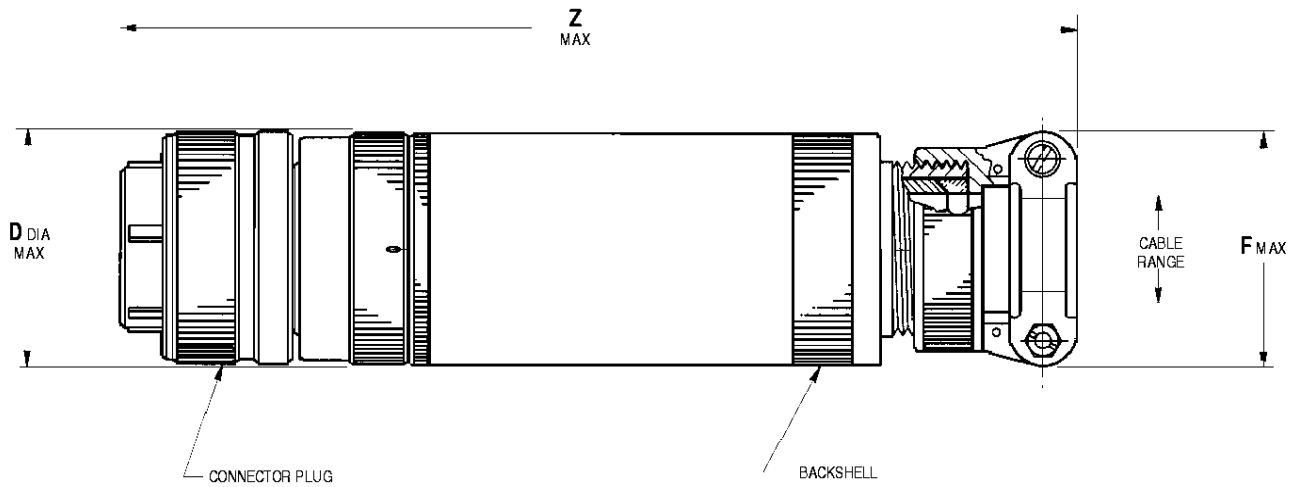

PLUG, STRAIGHT ADAPTER ASSEMBLY FOR JACKETED CABLE ONLY

SAMPLE CATALOG NUMBER

To complete catalog number,
see detailed part number breakdown, pages 9 and 10.

M28840/26
GT6E, GT6F } Plug, Straight Adapter Assembly for Jacketed Cable Only

SHELL SIZE	CABLE RANGE DESIGNATOR <i>See Table II, Page 23</i>	D DIA MAX		F MAX		Z MAX	
		IN	MM	IN	MM	IN	MM
11	A	1.156	29.36	.938	23.83	6.500	165.10
	B	1.156	29.36	1.125	28.57	6.500	165.10
	C	1.281	32.54	1.312	33.32	6.500	165.10
13	A	1.156	29.36	1.125	28.57	6.500	165.10
	B	1.281	32.54	1.312	33.32	6.500	165.10
	C	1.406	35.71	1.312	33.32	7.000	177.80
15	A	1.281	32.54	1.125	28.57	6.500	165.10
	B	1.281	32.54	1.312	33.32	6.500	165.10
	C	1.406	35.71	1.312	33.32	7.000	177.80
	D	1.406	35.71	1.593	40.46	7.000	177.80
17	A	1.406	35.71	1.312	33.32	7.000	177.80
	B	1.406	35.71	1.593	40.46	7.000	177.80
	C	1.406	35.71	1.593	40.46	7.000	177.80
19	A	1.531	38.89	1.312	33.32	7.000	177.80
	B	1.531	38.89	1.750	44.45	7.000	177.80
23	A	1.656	42.06	1.593	40.46	7.500	190.50
	B	1.656	42.06	1.750	44.45	7.625	193.67
	C	1.656	42.06	2.093	53.16	7.812	198.42
25	A	1.781	45.24	1.750	44.45	7.625	193.67
	B	1.781	45.24	2.093	53.16	8.312	211.12
	C	1.781	45.24	2.093	53.16	8.312	211.12
	D	2.156	54.76	2.343	59.51	8.312	211.12
29	A	2.156	54.76	2.093	53.16	8.312	211.12
	B	2.156	54.76	2.343	59.51	8.312	211.12
33	A	2.281	57.94	2.343	59.51	8.312	211.12
	B	2.281	57.94	2.750	69.85	8.625	219.07